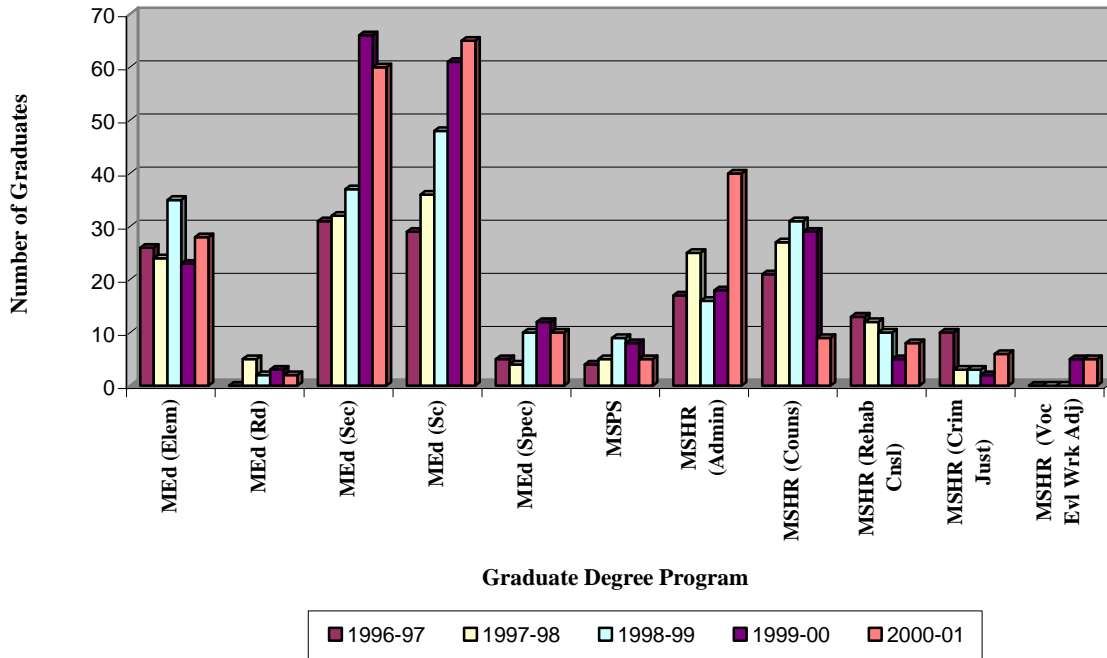

Graduate Degrees Granted

Major	1996-97	1997-98	1998-99	1999-00	2000-01	Average
MEd (Elem)	26	24	35	23	28	27
MEd (Rd)	0	5	2	3	2	2
MEd (Sec)	31	32	37	66	60	45
MEd (Sc)	29	36	48	61	65	48
MEd (Spec)	5	4	10	12	10	8
MSPS	4	5	9	8	5	6
MSHR (Admin)	17	25	16	18	40	23
MSHR (Couns)	21	27	31	29	9	23
MSHR (Rehab Cnsl)	13	12	10	5	8	10
MSHR (Crim Just)	10	3	3	2	6	5
MSHR (Voc Evl Wrk Adj)	--	--	--	5	5	5
Totals	156	173	201	232	238	200