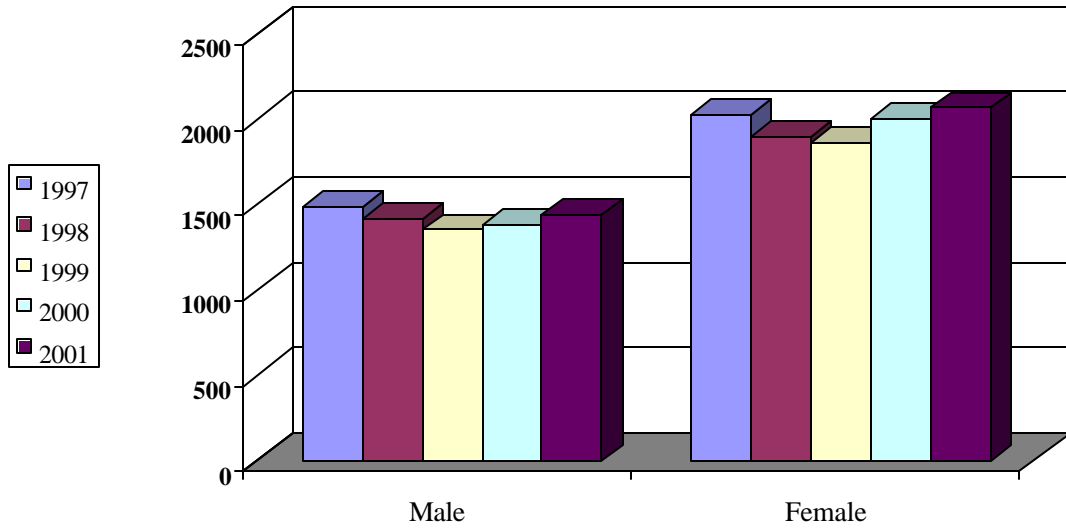

## Undergraduate Fall Enrollment By Gender

<b>Year</b>	<b>Male</b>	<b>%</b>	<b>Female</b>	<b>%</b>	<b>Total</b>
<b>1997</b>	1487	42%	2021	58%	3508
<b>1998</b>	1415	42%	1895	58%	3310
<b>1999</b>	1351	42%	1859	58%	3210
<b>2000</b>	1377	41%	1995	59%	3372
<b>2001</b>	1438	41%	2065	59%	3503